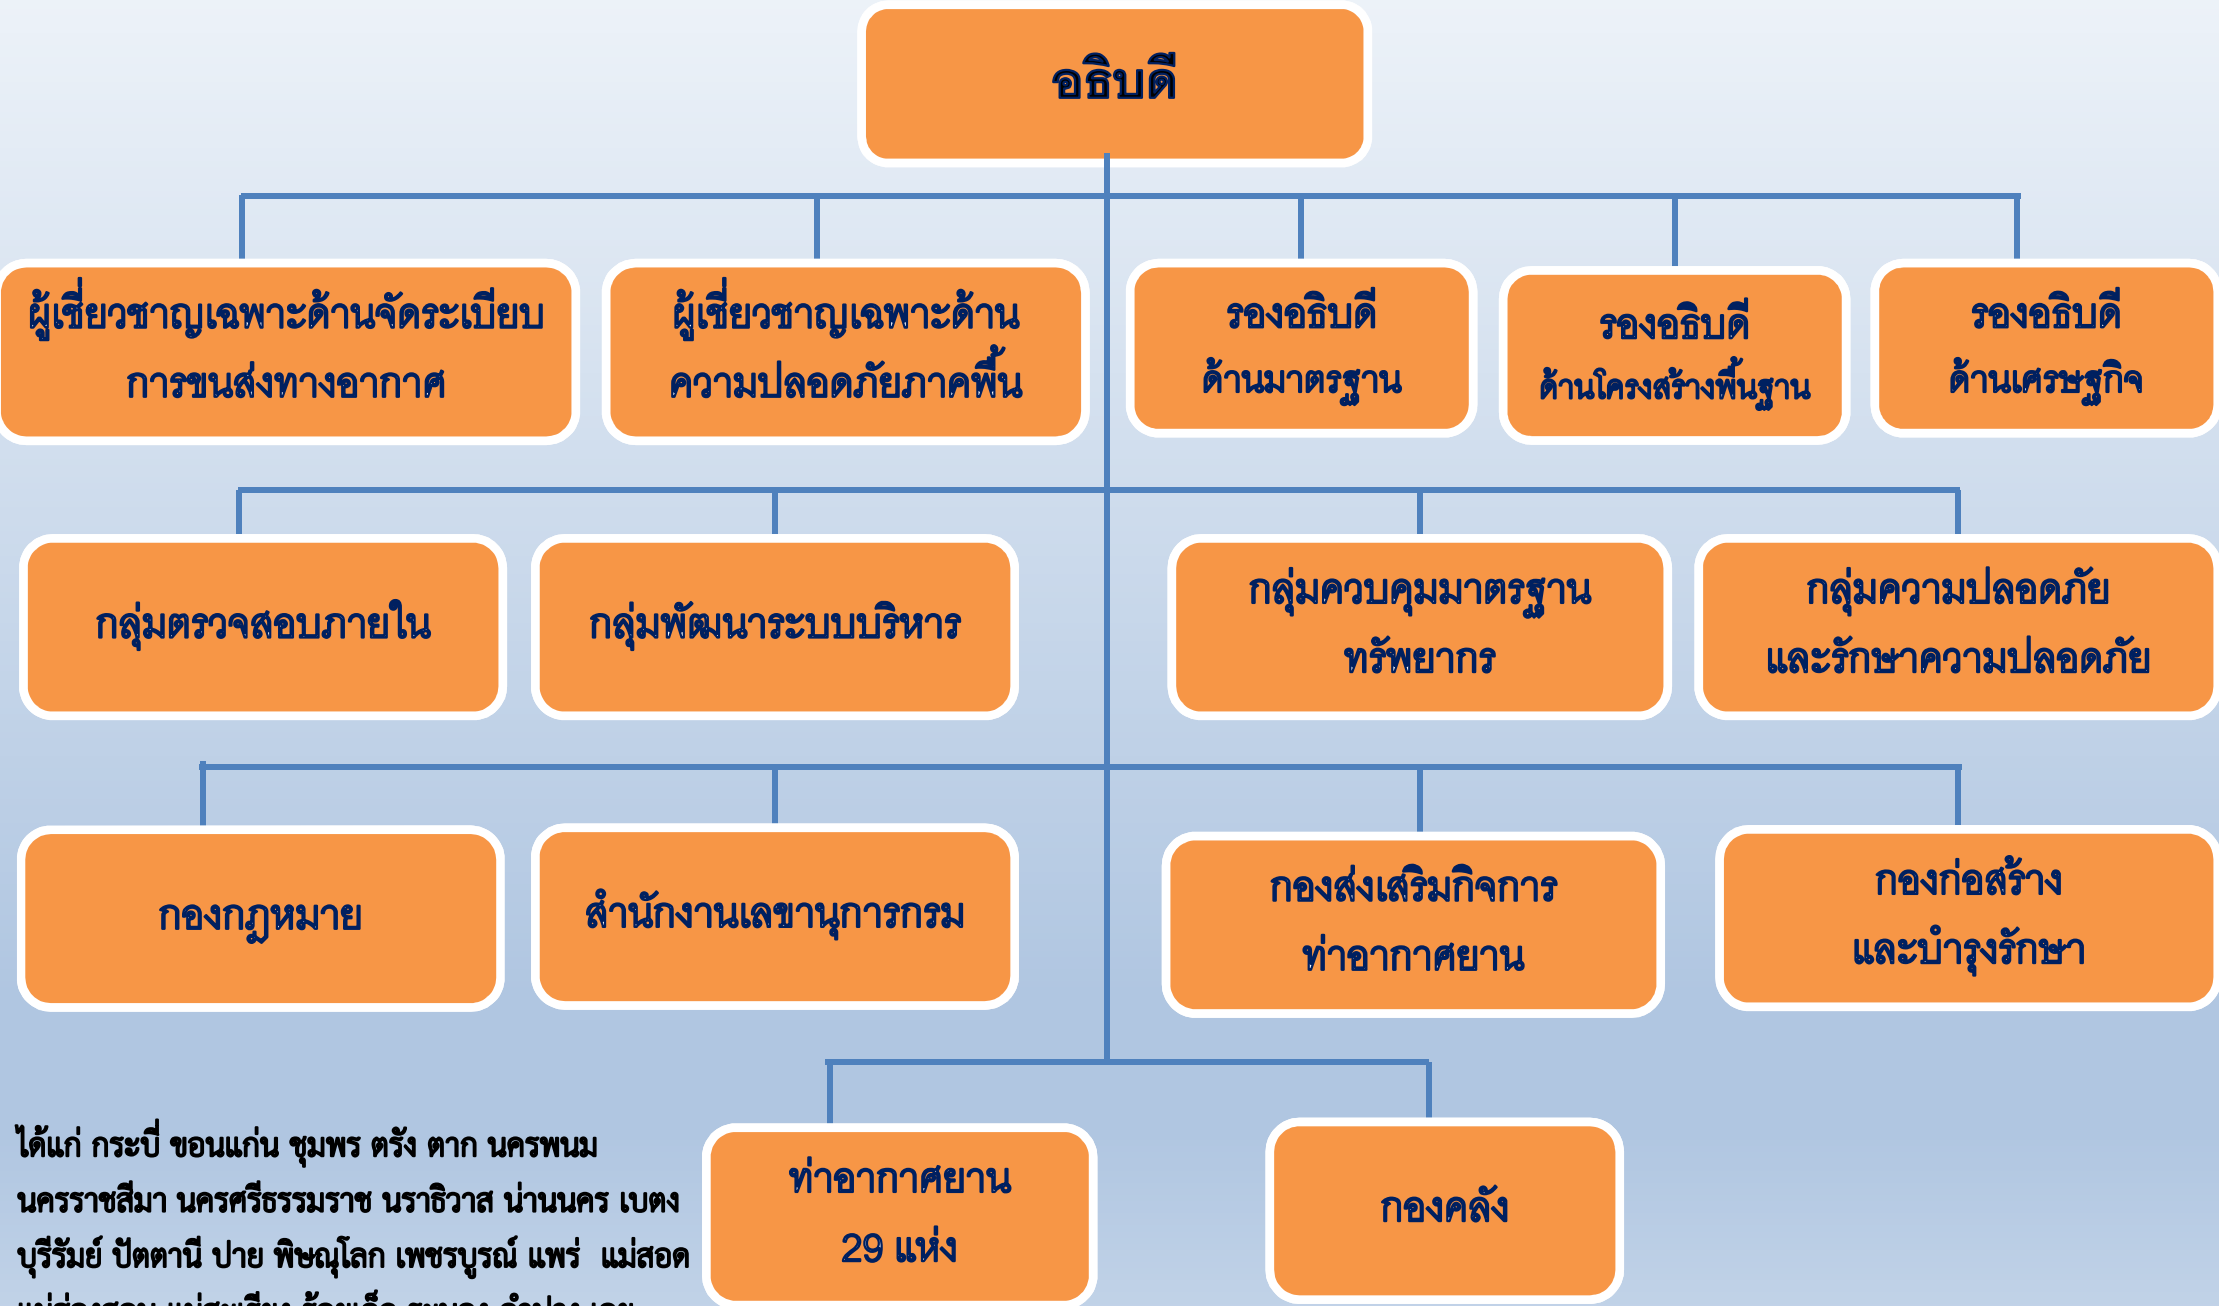

โครงสร้างกรมทำอากาศยาน

ได้แก่ กระบี่ ขอนแก่น ชุมพร ตรัง ตาก นครพนม นครราชสีมา นครศรีธรรมราช นราธิวาส น่านนคร เบตง บุรีรัมย์ ปัตตานี ปาย พิษณุโลก เพชรบูรณ์ แพร่ แม่สอด แม่ฮ่องสอน แม่สะเรียง ร้อยเอ็ด ระนอง ลำปาง เลย สกลนคร สุราษฎร์ธานี หัวหิน อุตรธานี อุบลราชธานี